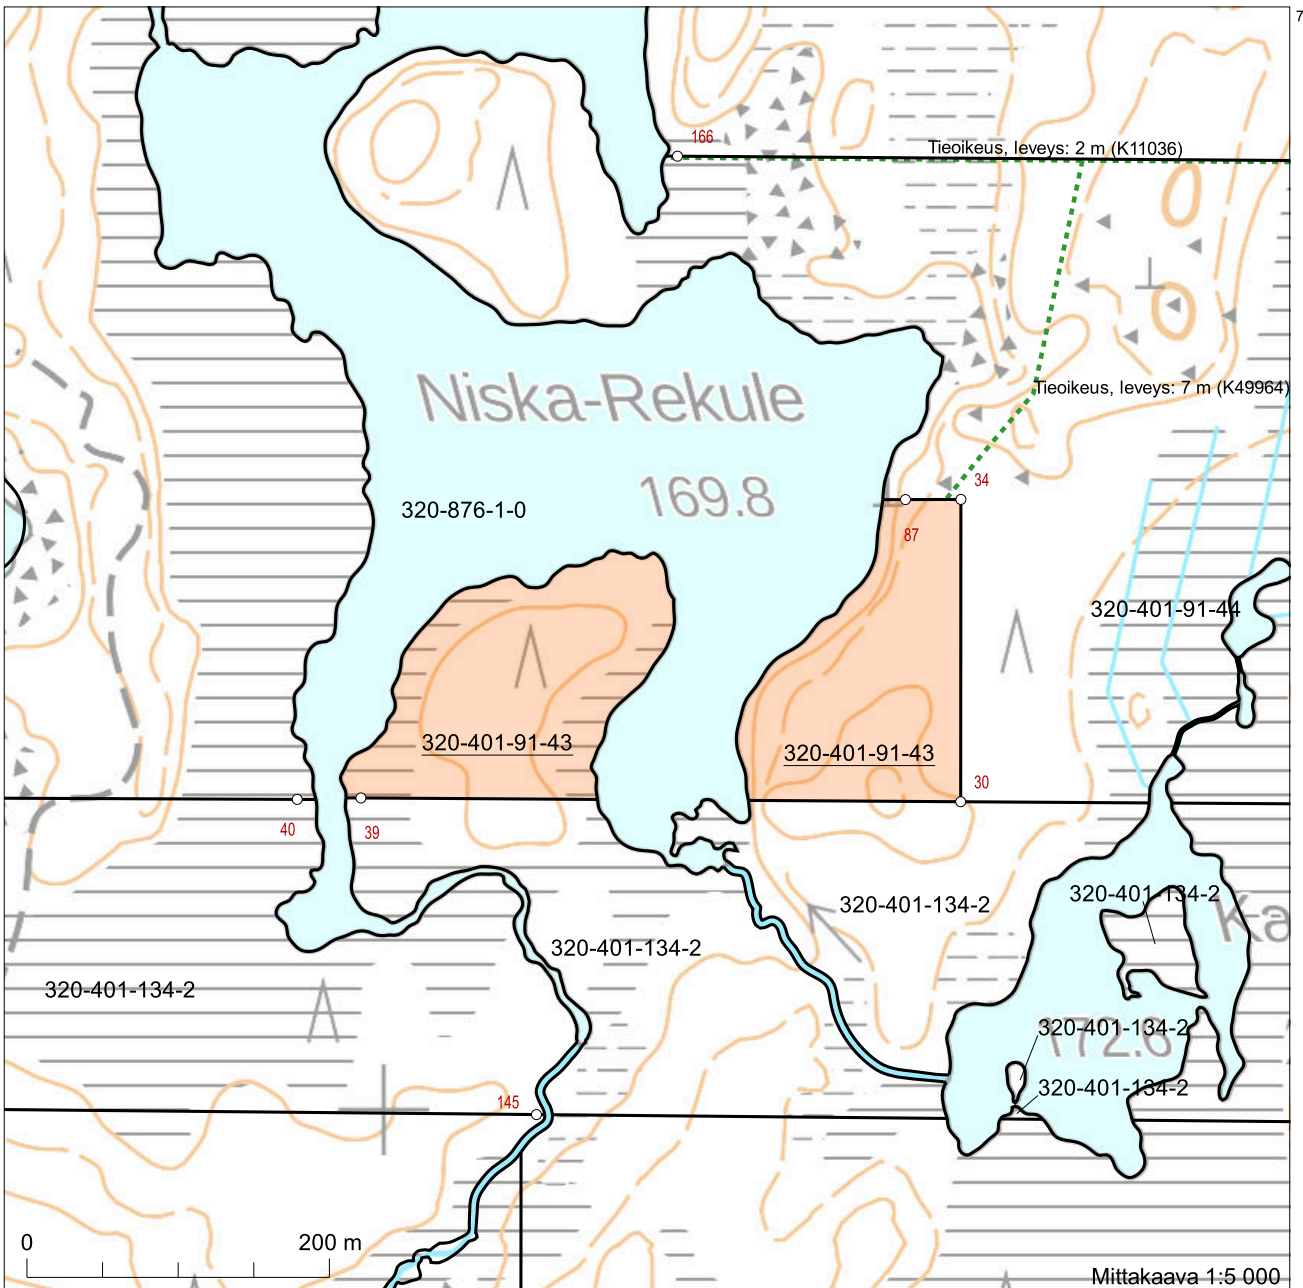

Kiinteistötunnus: 320-401-91-43
 Nimi: NIEMI-REKULE
 Rekisteriyksikkölaji: Tila
 Kunta: Kemijärvi (320)
 Palstojen lukumäärä: 2

Tulostettu kiinteistötietojärjestelmästä 4.6.2026.

Kiinteistörekisterin tiedoissa voi olla puutteita ja epätarkkuuksia. Rekisteriyksikön tarkka alueellinen ulottuvuus selviää toimitusasiakirjoista ja maastosta. Rekisteritiedoista katso tarkemmin www.maanmittauslaitos.fi/rekisteritiedot.